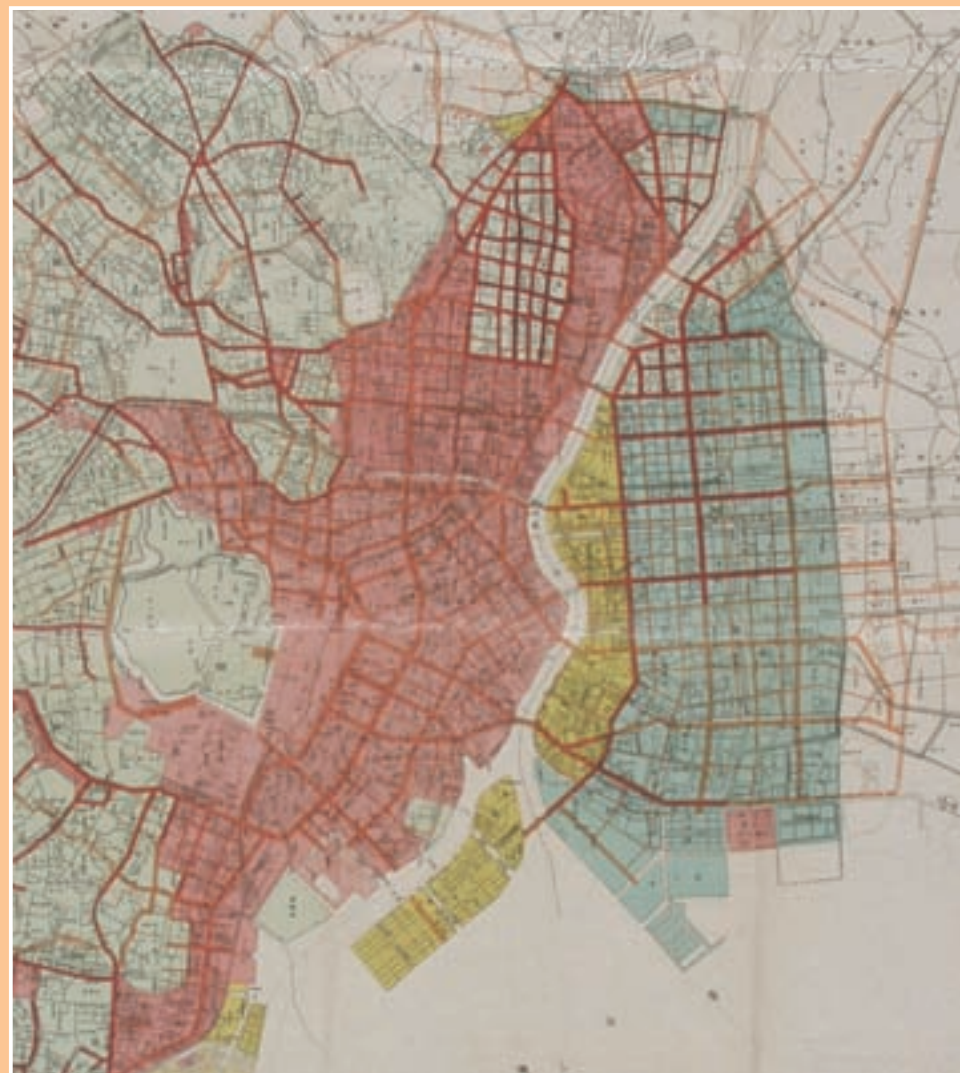

アーカイブズ

ARCHIVES

アー
カイ
ブズ

第
13
号

東京都市計画地域指定参考図（大正14年）