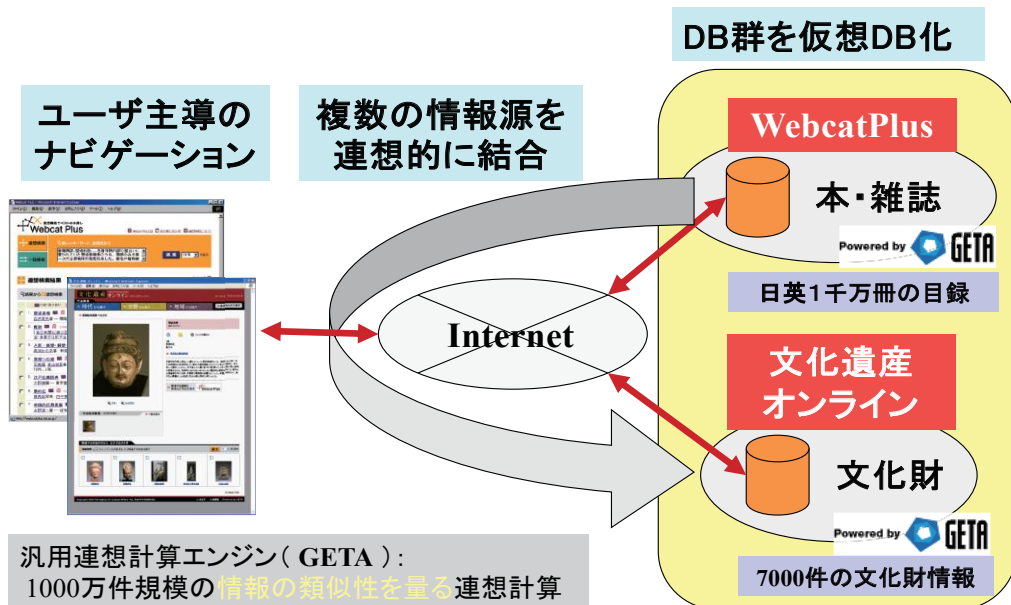

**安土・桃山で検索**

**茶釜、志野茶碗から連想検索**

**Webcat Plusへ連想検索**

**最も近い作品**

## 異なる情報源(サイロ)をつなぐ連想検索

## 異種情報源(サイロ)の動的連携

## 多数の情報源を動的連携させるハブ