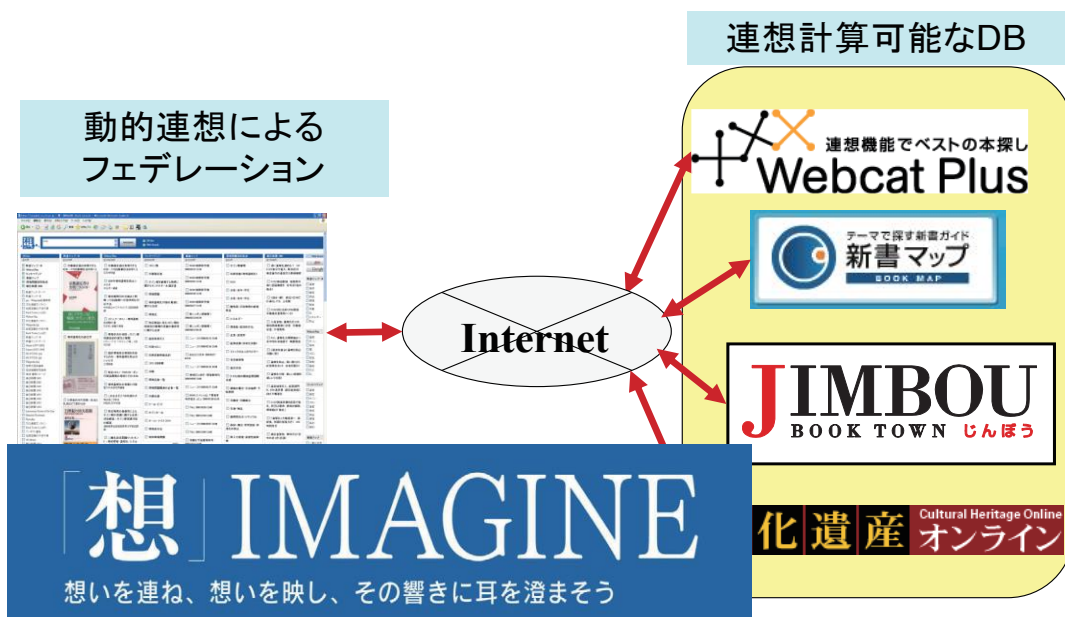

**安土・桃山で検索**

**茶釜、志野茶碗から連想検索**

**Webcat Plusへ連想検索**

**最も近い作品**

## 異なる情報源(サイロ)をつなぐ連想検索

## 異種情報源(サイロ)の動的連携

## 多数の情報源を動的連携させるハブ